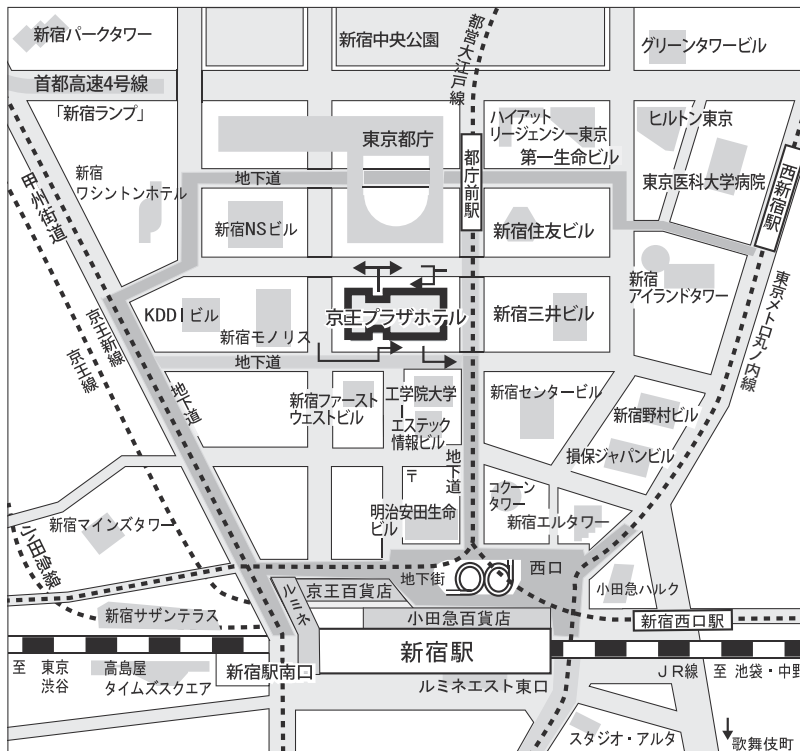

## 交通案内図

### リムジンバス

成田空港、羽田空港へ直通のリムジンバスが毎日運行しています。

### 京王プラザホテル

〒160-8330 東京都新宿区西新宿 2-2-1  
Tel. 03-3344-0111 (代表)

- 新宿駅西口より徒歩** 約5分 (JR・京王線・小田急線・地下鉄)  
新宿駅西口より都庁方面への連絡地下道をまっすぐ5分ほどお進みください。  
地下道を出てすぐ左側にホテルがございます。
- 都営大江戸線都庁前駅より徒歩** 地下道B1 出口よりすぐ  
改札を出て JR 新宿駅方面に進み、B1 出口階段を上がってすぐ右側にホテルがございます。