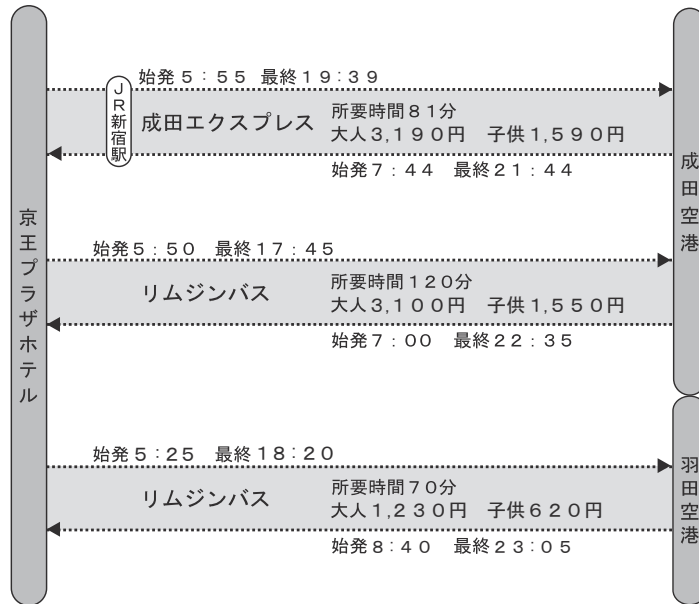

## 交通案内図

### リムジンバス

成田空港、羽田空港へ直通のリムジンバスが毎日運行しています。